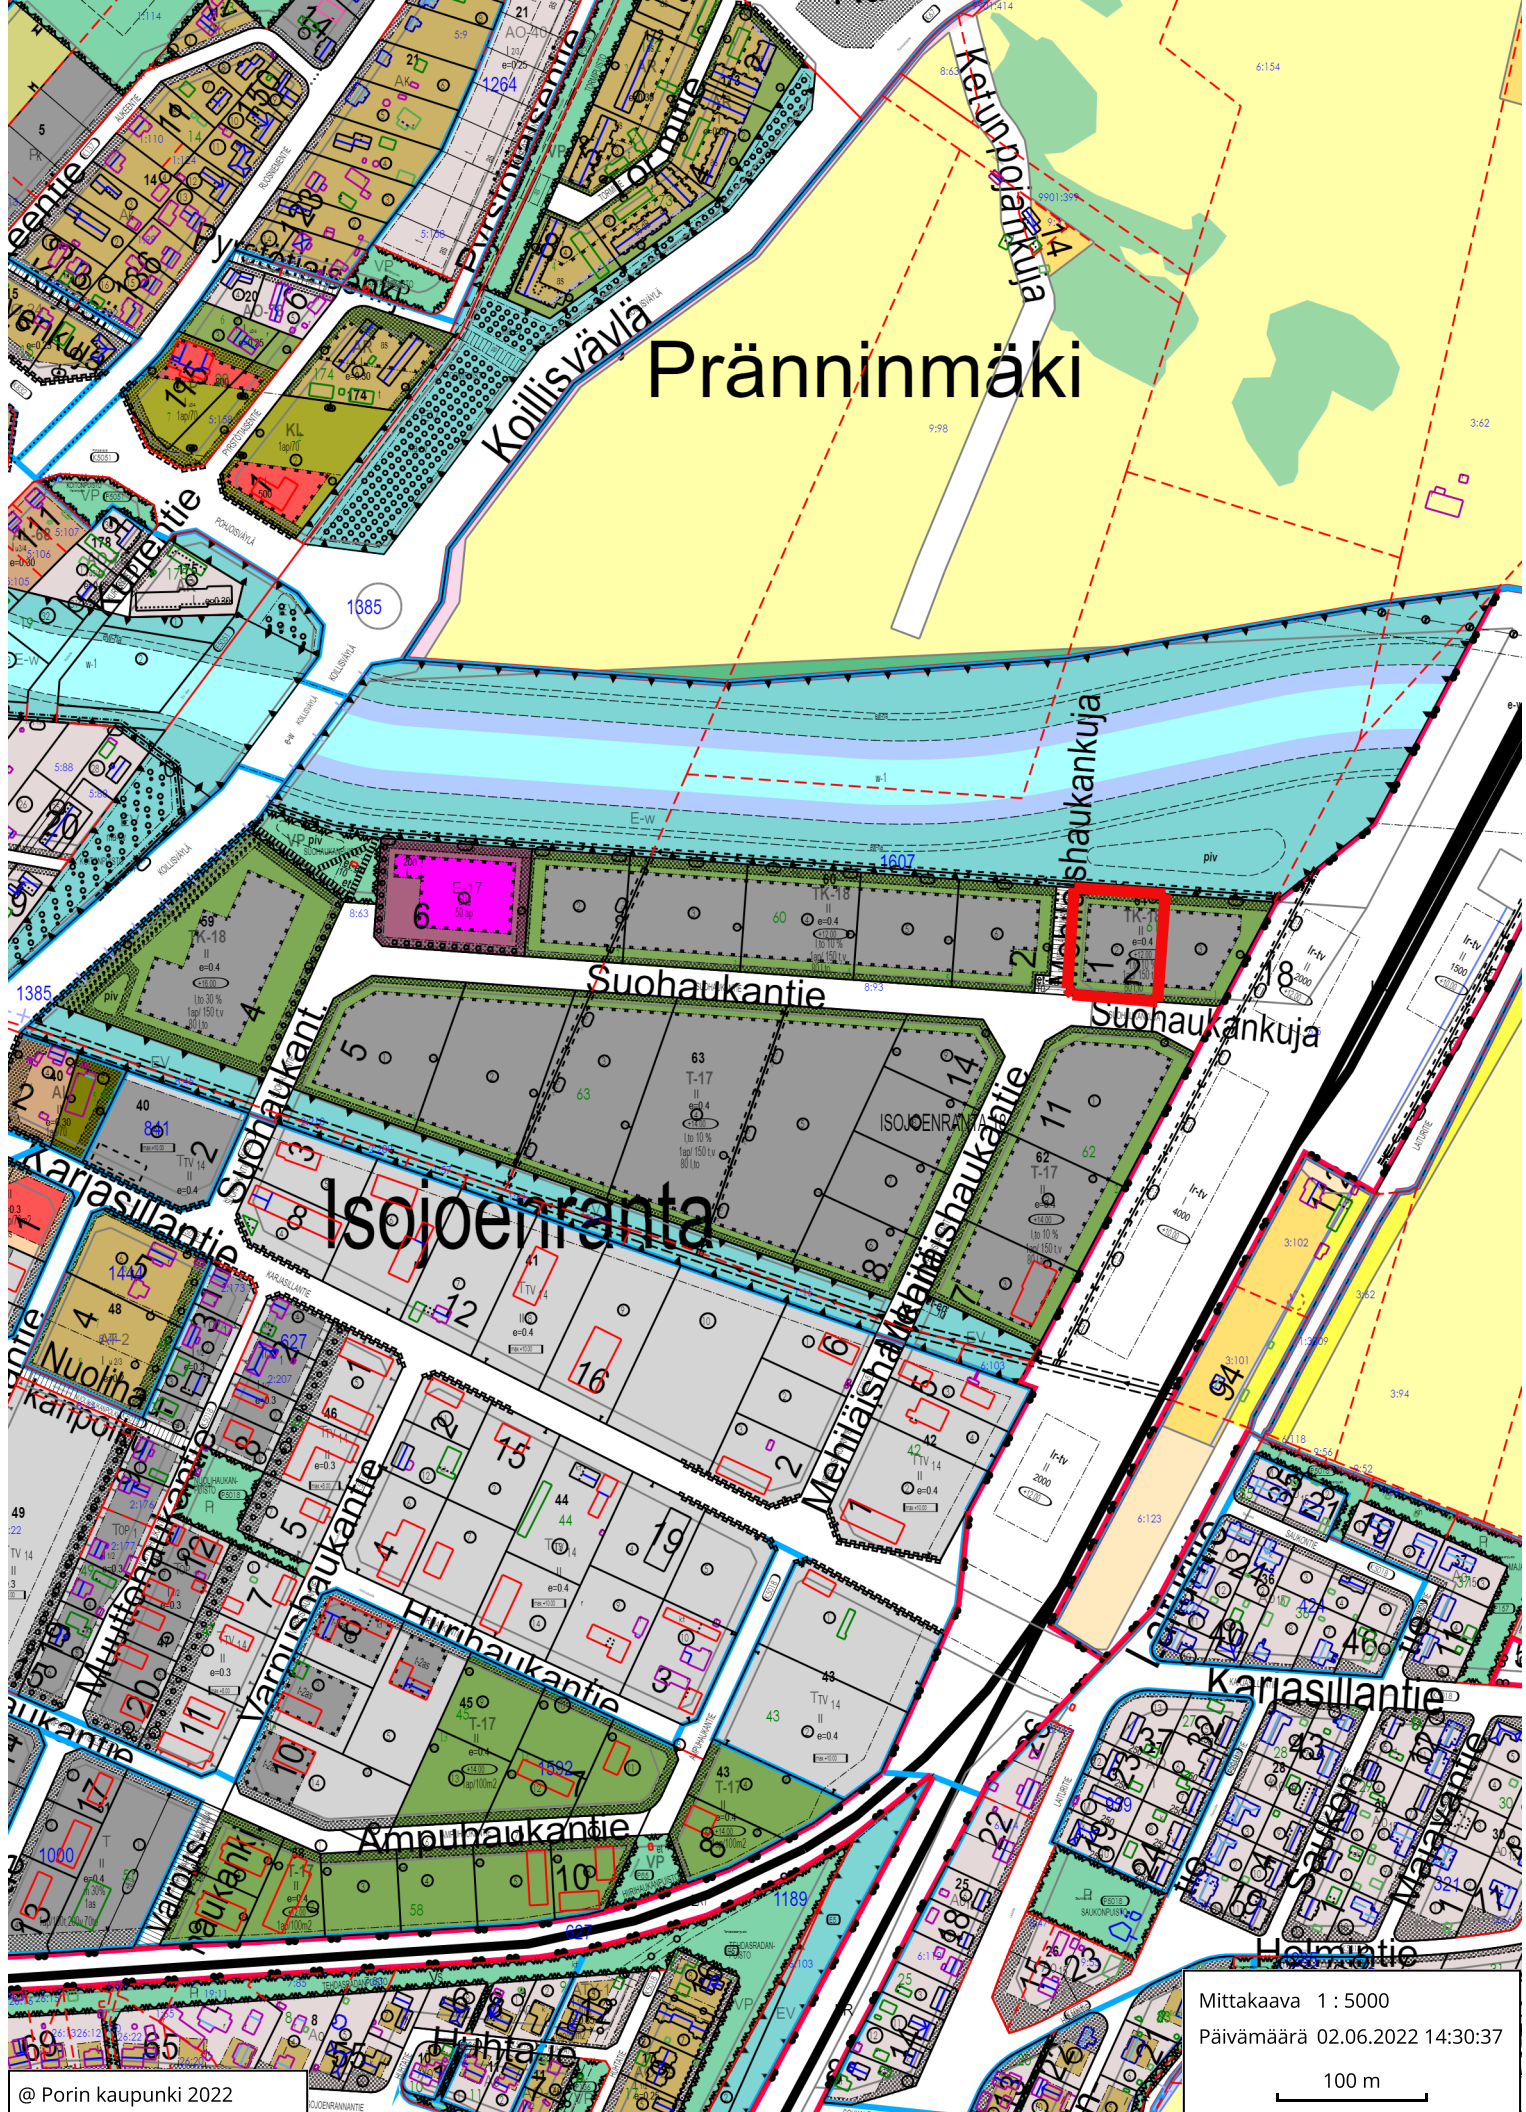

Pränninmäki

Mittakaava 1 : 5000
Päivämäärä 02.06.2022 14:30:37
100 m